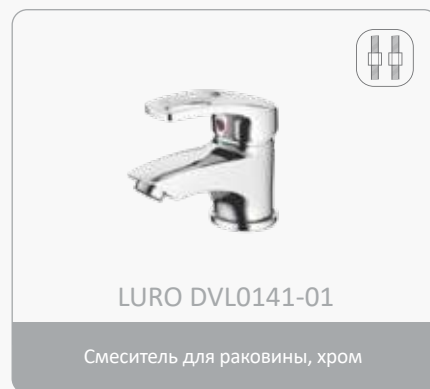

Stile di vita

Значения пиктограмм:

Крепление на шпильке

Крепление на двух шпильках

Крепление на гайке

LURO middle

В серии LURO используется картридж 40 мм и усиленные корпуса. Серия отличается от традиционного дизайна смесителей среднего сегмента наличием плоских боковых поверхностей и мощной ручки с отверстием.